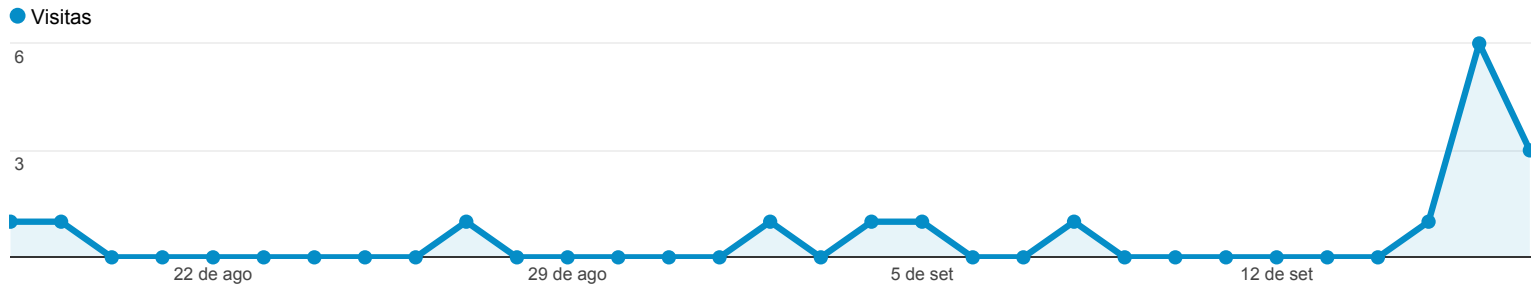

Visão geral dos visitantes

% de visitas: 100,00%

Visão geral

6 pessoas acessaram esse site

-  Visitas: 17
-  Visitantes únicos: 6
-  Visualizações de página: 138
-  Páginas/visita: 8,12
-  Duração média da visita: 00:08:01
-  Taxa de rejeição: 35,29%
-  Porcentagem de novas visitas: 29,41%